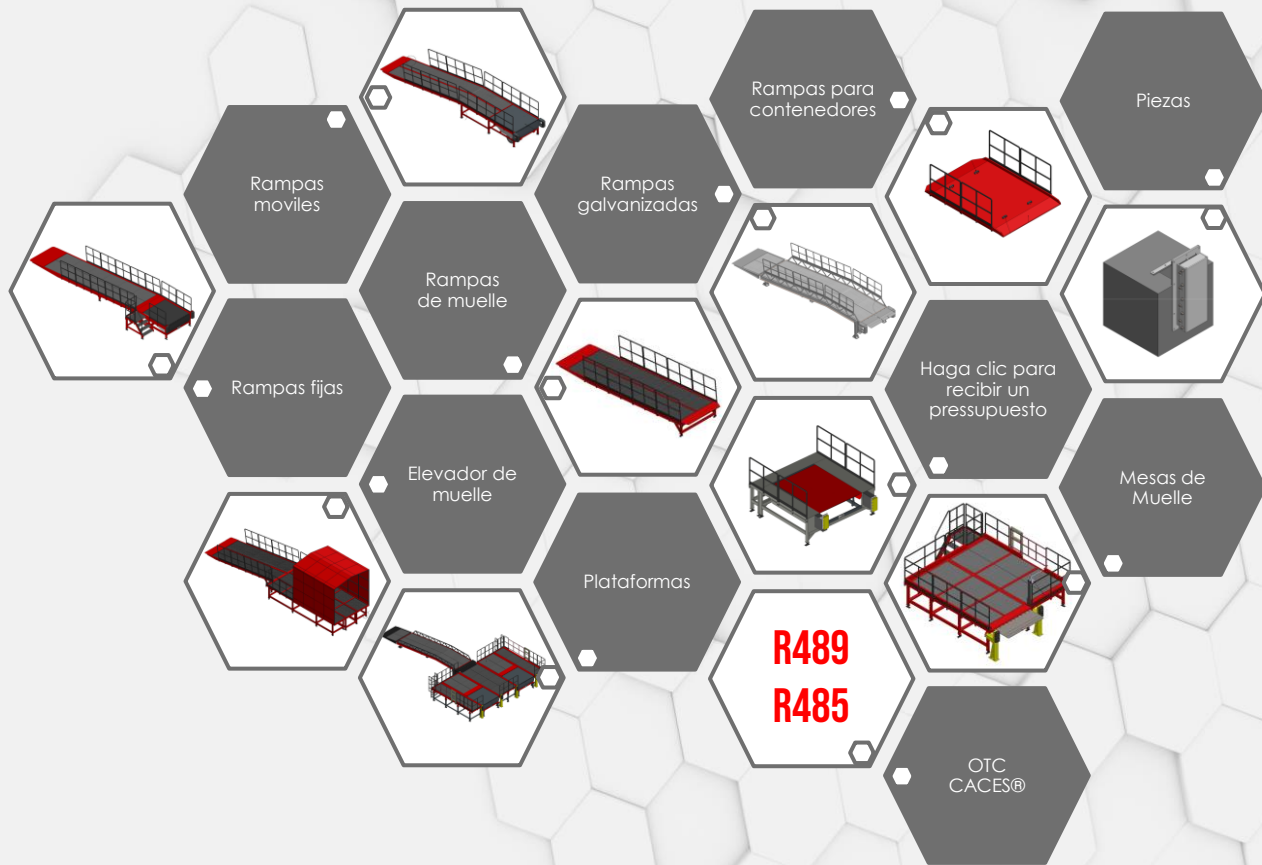

CATALOGO 2024

AZ RAMP

Haga clic en la pestaña para descargar nuestras otras guías