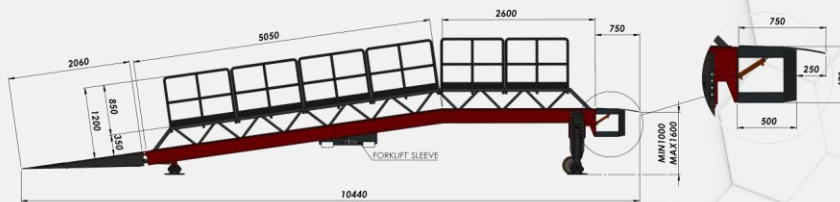

MOBILIDAD
TODO TERRENO

Haga clic
para recibir
un
presupuesto

PDF

Opciones :

| | |
|---------------------------------|---------|
| Zona de refugio 500 mm | 500 € |
| Barandillas Laterales 1 200 mm | 1 000 € |
| Labios eléctricos | 2 000 € |
| Deslizador de horquilla Central | 750 € |
| Estructura 100% galvanizada | 3 000 € |