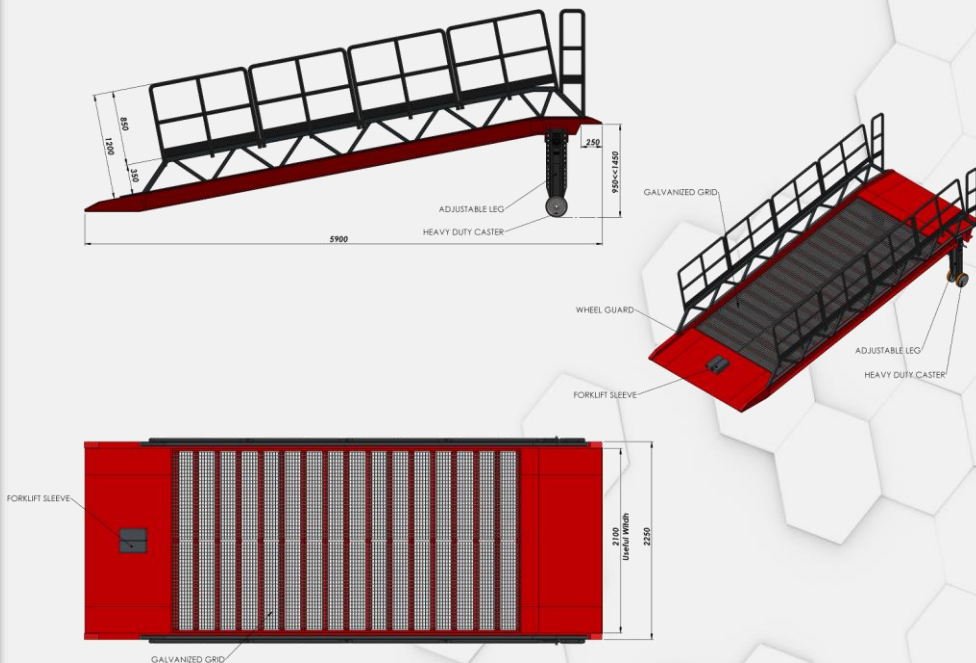

CATALOGO 2024

AZ RAMP

EASY XL

PRIME WLO+

PRIME XS

STAR OTC

STAR

BIG FOOT

Rampas listas para Entregar

AZ RAMP PRIME XS

Compra

| | |
|------------------|---------|
| Modèlo 6t | 6 750 € |
|------------------|---------|

Opcions :

| | |
|--|---------|
| Barandillas Laterales 1 200 mm | 500 € |
| Deslizador de horquilla Central | 750 € |
| Estructura 100% galvanizada | 1 500 € |

L'ECO-PRACTICO

Haga clic
para recibir
un
presupuesto

PDF

AZ RAMP EASY XL

Compra

Modèle 8t 13 450 €

Opciones :

| | |
|---------------------------------|---------|
| Barandillas Laterales 1 200 mm | 1 000 € |
| Deslizador de horquilla Central | 750 € |
| Barra de remolque | 750 € |
| Estructura 100% galvanizada | 3 000 € |