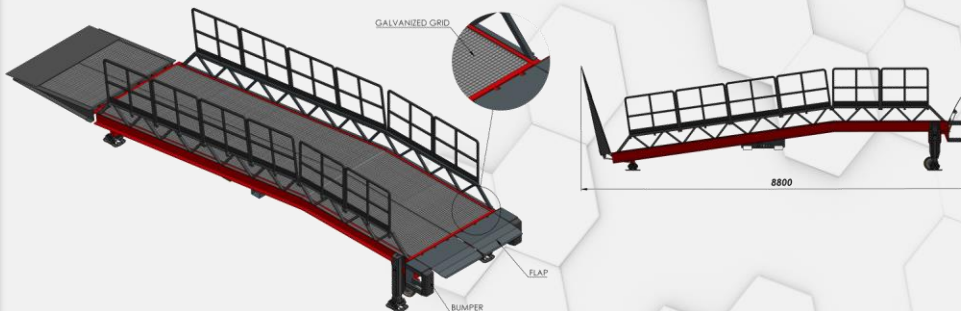

MOBILIDAD
TODO TERRENO

Haga clic
para recibir
un
presupuesto

PDF

Opciones :

| | |
|---------------------------------|---------|
| Zona de refugio 500 mm | 500 € |
| Barandillas Laterales 1 200 mm | 1 000 € |
| Labios eléctricos | 2 000 € |
| Deslizador de horquilla Central | 750 € |
| Estructura 100% galvanizada | 3 000 € |