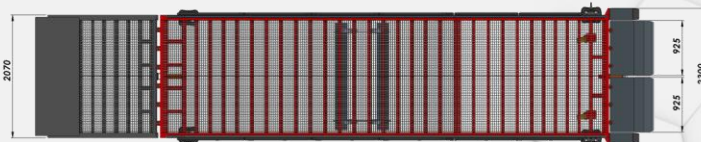

MOBILIDAD
TODO TERRENO

Haga clic
para recibir
un
presupuesto

PDF

Opciones :

| | |
|---------------------------------|---------|
| Zona de refugio 500 mm | 500 € |
| Barandillas Laterales 1 200 mm | 1 000 € |
| Labios eléctricos | 2 000 € |
| Deslizador de horquilla Central | 750 € |
| Estructura 100% galvanizada | 3 000 € |