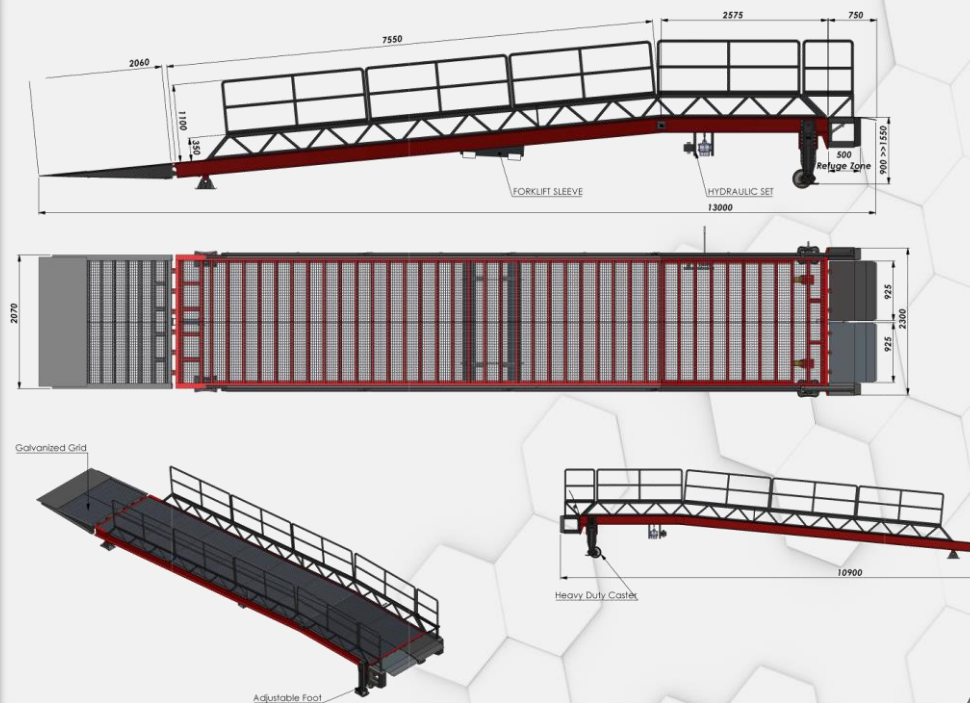

LA VERSATILIDAD

Haga clic para recibir un presupuesto

PDF

AZ RAMP STAR OTC

Compra

| | |
|------------------|----------|
| Modèlo 8t | 15 750 € |
|------------------|----------|

Opcions :

| | |
|--|---------|
| Barandillas Laterales 1 200 mm | 2 000 € |
| Deslizador de horquilla Central | 750 € |
| Estructura 100% galvanizada | 3 000 € |