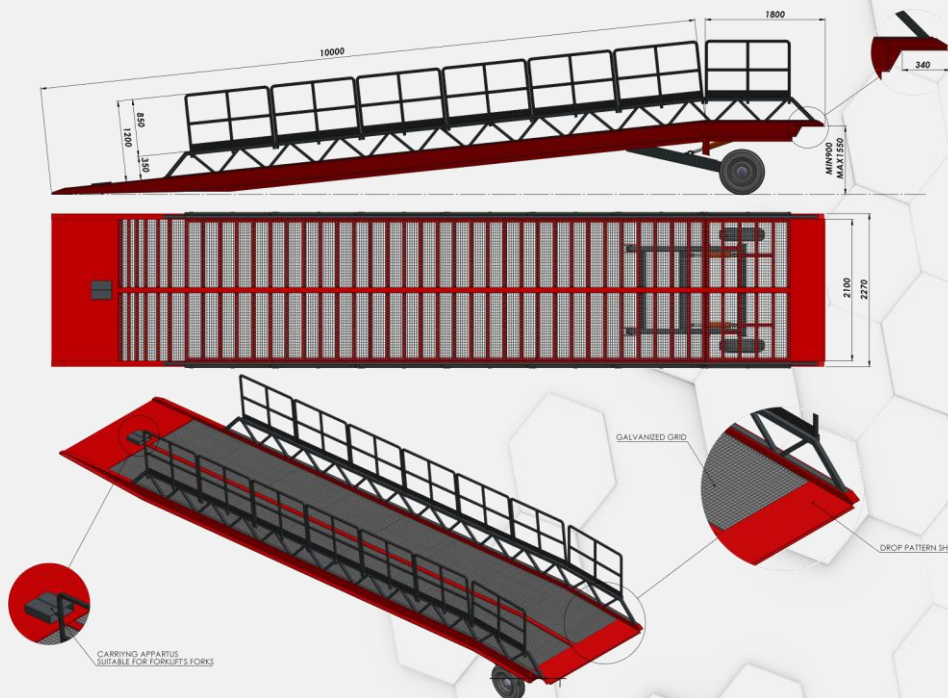

L'ECO-PRACTICO

Haga clic
para recibir
un
presupuesto

PDF

AZ RAMP EASY XL

Compra

Modèle 8t 13 450 €

Opciones :

| | |
|---------------------------------|---------|
| Barandillas Laterales 1 200 mm | 1 000 € |
| Deslizador de horquilla Central | 750 € |
| Barra de remolque | 750 € |
| Estructura 100% galvanizada | 3 000 € |